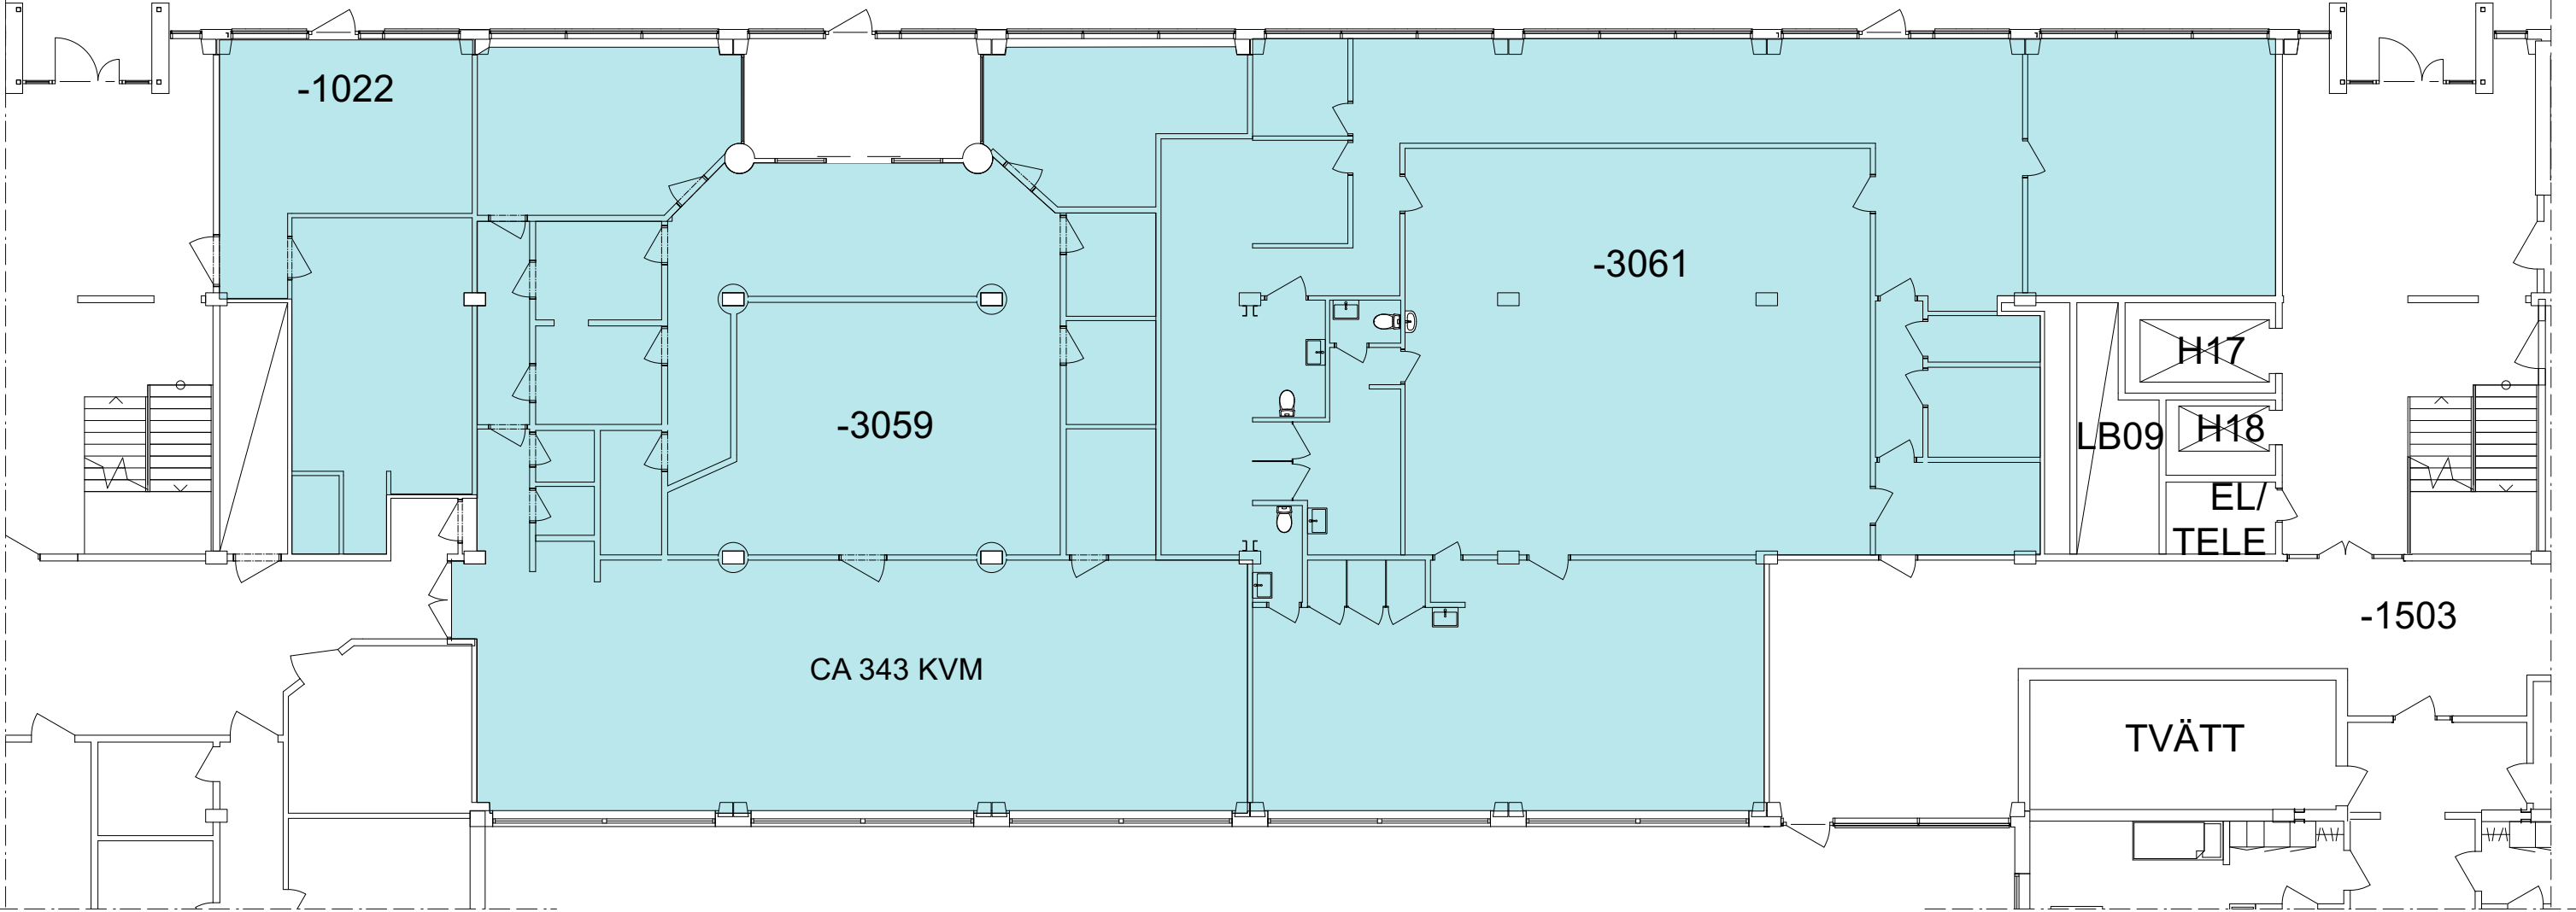

RITNING OCH MÅTT BASERAS PÅ ETT ORIGINAL. VISS AVVIKELSE KAN DÄRFÖR FÖREKOMMA.

5

7

0 5 m

Skala 1:150 i A3 -Format

VAKANT, CA 686 KVM

2021-09-17.US

Samhällsbyggnadsbolaget

HANINGE, NAJADEN  
SÖDERBYMALM 3:462  
RUDSJÖTERRASSEN 5  
PLAN 5